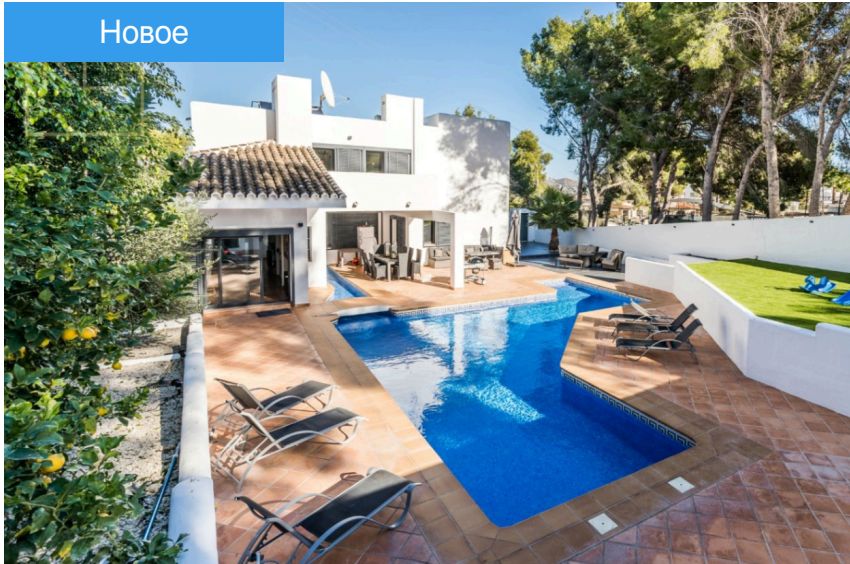

Шкала энергопотребления	Выбросы год kg CO2/m2	Consumo kW/h m2 año
A		
B		
C		
D		
E		

В процессе

<http://www.mediterraneavillas.com>

продажа. Вилла в

Ref. C5-94689

Новое

Парковка 4 3
 422 m2 1.200 m2

1.195.000€