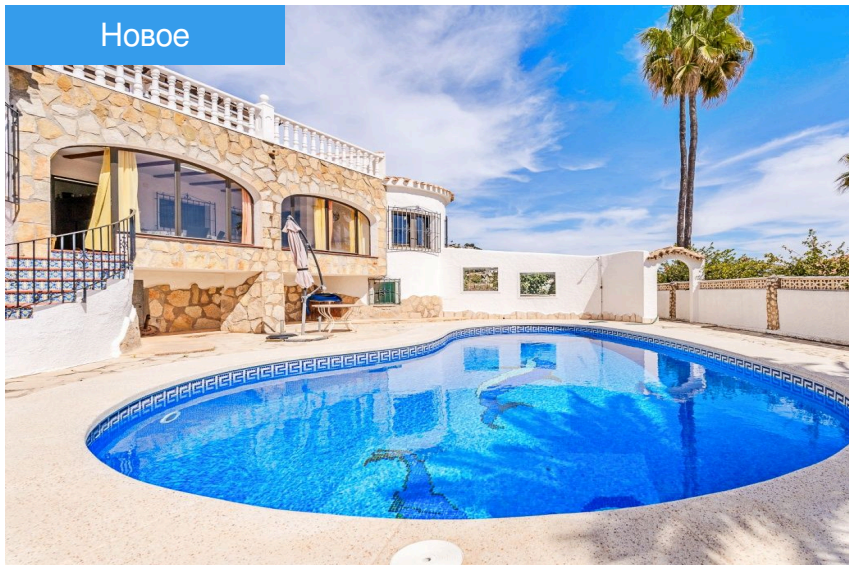

Шкала энергопотребления	Выбросы год kg CO2/m2	Consumo kW/h m2 año
A		
B		
C		
D		
E		

В процессе

<http://www.mediterraneavillas.com>

продажа. Вилла в

Ref. C5-58021

Новое

Парковка 5 3
 383 m2 1.004 m2

795.000€