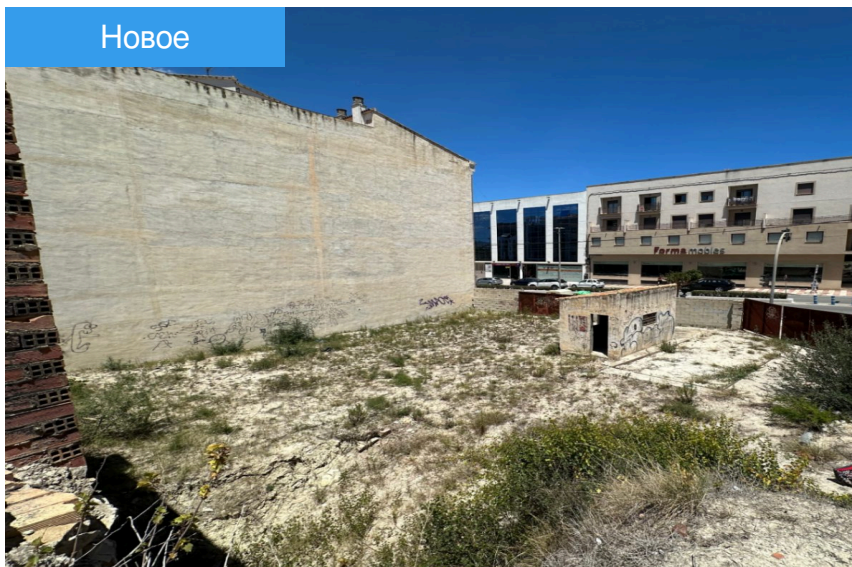

П

Ref. T060

Новое

 250 m2

250.000€

Описание

Mediterranea Villas предлагает один из последних участков для строительства полноценного здания апартаментов или офисов в Теуладе. Этот участок земли, в центре главной дороги, которая пересекает Теулада, имеет площадь 250 м2. Окружен множеством предприятий, офисов, магазинов и жилых домов. Предлагается множество вариантов строительства новых квартир, офисов и коммерческих помещений на первом этаже. Возможна постройка цокольного этажа для коммерческих помещений с 3 уровнями над жилыми квартирами, офисами или и тем, и другим. Рядом с ним есть еще один участок, также площадью 250 м2. С возможностью покупки 500 м2 для более крупного проекта. Не стесняйтесь обращаться к нам, чтобы узнать...