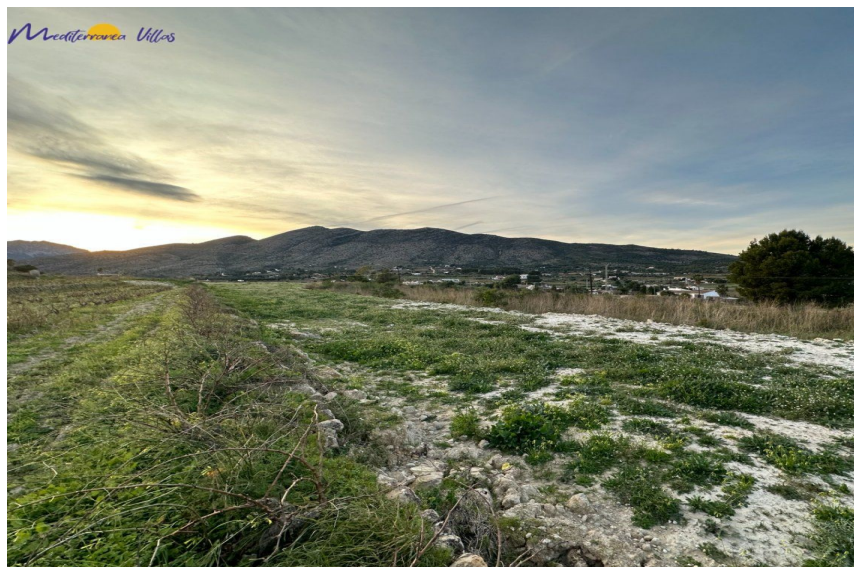

Terreno in vendita in Benissa

Ref. T032

15.106 m2

100.700€

Descrizione

Mediterranea Villas vende questo grande appezzamento di 15.106m2 a Benissa. La trama ha un collegamento molto facile con la città di Benissa e la N-332. Calpe è a soli 10 minuti di auto. Dalla trama, si può godere di una splendida vista sulle montagne di Bernia e La Solana. Possibilità di costruire fino a 540m2 di spazio abitabile. C'è accesso all'elettricità e all'acqua.