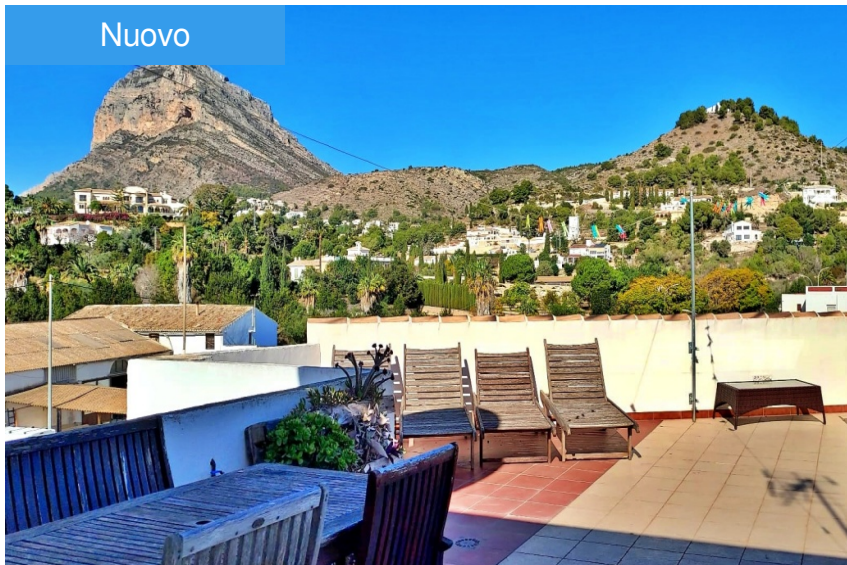

<http://www.mediterraneavillas.com>

Vendita. Townhouse a

Ref. C5-49700

Parcheggio
5
5
420 m2

495.000€

Salón
Comedor
Cocina
Piscina
Calefacción
Aire acondicionado

Lounge
Dining room
Kitchen
Pool
Heating
Air conditioning