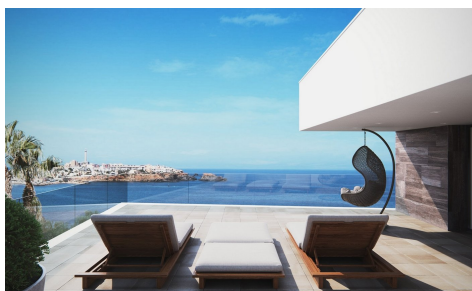

VILLA CON ESPECTACULARES VISTAS AL MAR. PRIMERA LINEA DE COSTA (CABO DE PALOS)

4.500.000 €

584 m ²	1000 m ²	5	4	1	2	-	1	5 m
--------------------	---------------------	---	---	---	---	---	---	-----

tramites

VILLA CON ESPECTACULARES VISTAS AL MAR. PRIMERA LINEA DE COSTA La Villa está situada en Cala Medina, conocida por su salvaje acantilado, es sin duda un paraíso para la vista donde poder disfrutar en primera línea de costa de la inmensidad del mar Mediterráneo, las vistas al emblemático faro, preciosos amaneceres y puestas de sol sin ninguna vivienda que lo impida. Rodeadas de calas paradisíacas para el baño donde poder practicar deportes náuticos, además, es un paraíso para los amantes del buceo...