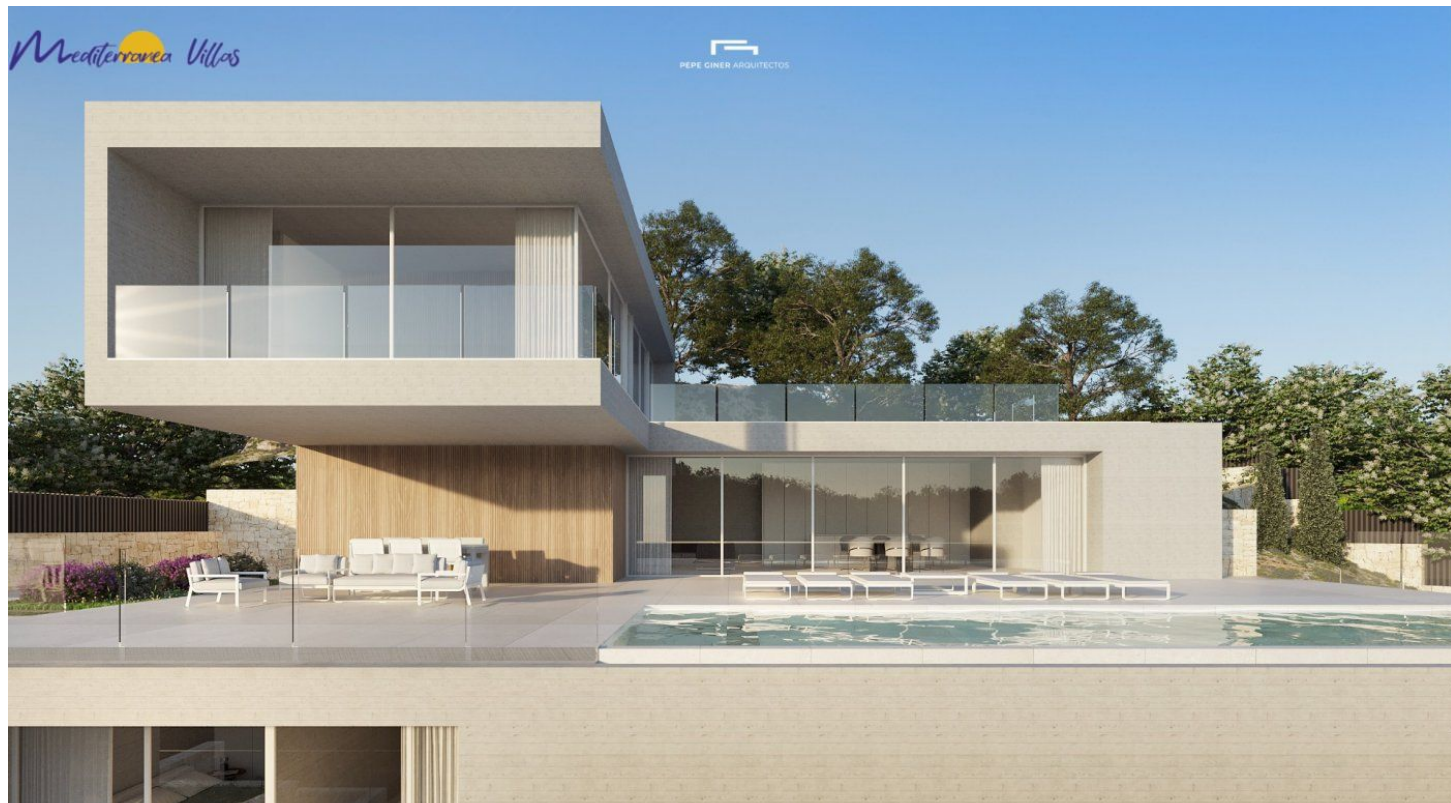

VILLA DE LUJO CON VISTAS AL MAR EN BENISSA (BENISSA)

2.595.000 €

548 m ²	964 m ²	4	4	1	2	-	1	2 Km
--------------------	--------------------	---	---	---	---	---	---	------

tramites

Villa de lujo en Benissa con VISTAS AL MAR y al Peñón de Ifach. Ya cuenta con licencia para empezar la obra, y se puede empezar cuando el cliente desee. Esta villa, con acabados de hormigón visto apanelado, tiene 4 plantas que están conectadas con un ascensor y una escalera interna. La planta baja cuenta con un amplio salón-comedor-cocina abierto y un aseo. La cocina está totalmente equipada y dispone de una isla para cocinar. Las puertas correderas a la altura del techo dan acceso directo a una...