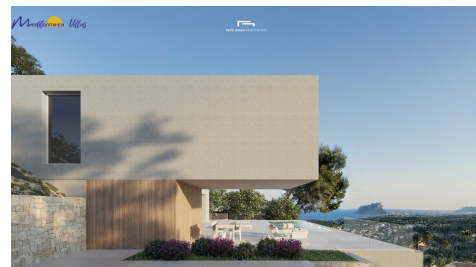

VILLA DE LUJO CON VISTAS AL MAR EN BENISSA (BENISSA)

2.595.000 €

548 m ²	964 m ²	4	4	1	2	-	1	2 Km
--------------------	--------------------	---	---	---	---	---	---	------

tramites

Villa de lujo en Benissa con VISTAS AL MAR y al Peñón de Ifach. Ya cuenta con licencia para empezar la obra, y se puede empezar cuando el cliente desee. Esta villa, con acabados de hormigón visto apanelado, tiene 4 plantas que están conectadas con un ascensor y una escalera interna. La planta baja cuenta con un amplio salón-comedor-cocina abierto y un aseo. La cocina está totalmente equipada y dispone de una isla para cocinar. Las puertas correderas a la altura del techo dan acceso directo a una...