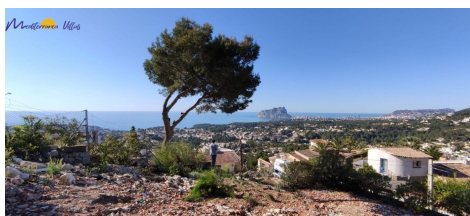

VILLA DE LUJO CON VISTAS AL MAR EN BENISSA (BENISSA)

2.595.000 €

548 m ²	964 m ²	4	4	1	2	-	1	2 Km
--------------------	--------------------	---	---	---	---	---	---	------

tramites

Villa de lujo en Benissa con VISTAS AL MAR y al Peñón de Ifach. Ya cuenta con licencia para empezar la obra, y se puede empezar cuando el cliente desee. Esta villa, con acabados de hormigón visto apanelado, tiene 4 plantas que están conectadas con un ascensor y una escalera interna. La planta baja cuenta con un amplio salón-comedor-cocina abierto y un aseo. La cocina está totalmente equipada y dispone de una isla para cocinar. Las puertas correderas a la altura del techo dan acceso directo a una...