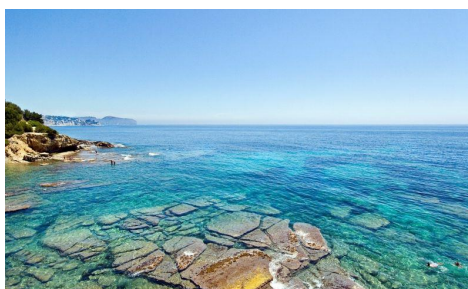

**EXCLUSIVA VILLA EN URBANIZACIÓN DE ALTO STANDING
 (BENITACHELL)**

3.159.000 €

 730 m ²	 855 m ²	 4	 5	 1	 2	 -	 1	 500 m
---	---	--	--	--	--	--	--	--

tramites

EXCLUSIVA VILLA EN URBANIZACIÓN DE ALTO STANDING
 Terrazas, porches, jacuzzi, piscina infinity con hamacas, barbacoa, chill-out, permiten a sus dueños disfrutar de una estilo de vida que pocas casas pueden tener. Entre las virtudes de esta propiedad, se merece una mención especial el salón principal de grandes dimensiones, abre sus puertas uniéndose al porche exterior, una unión entre el interior y el exterior, creando una zona de grandes dimensiones, y el dormitorio principal, situado en un al...